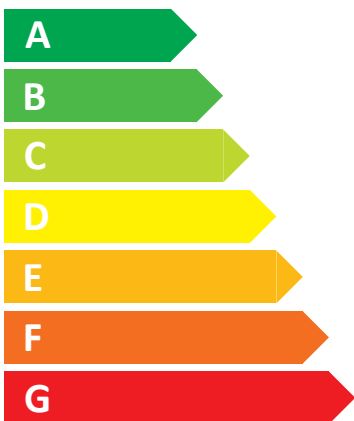

ENERG

енергия · ενέργεια

Beretta

Fonte 11 AE

56 dB

0

kWh/annum

6